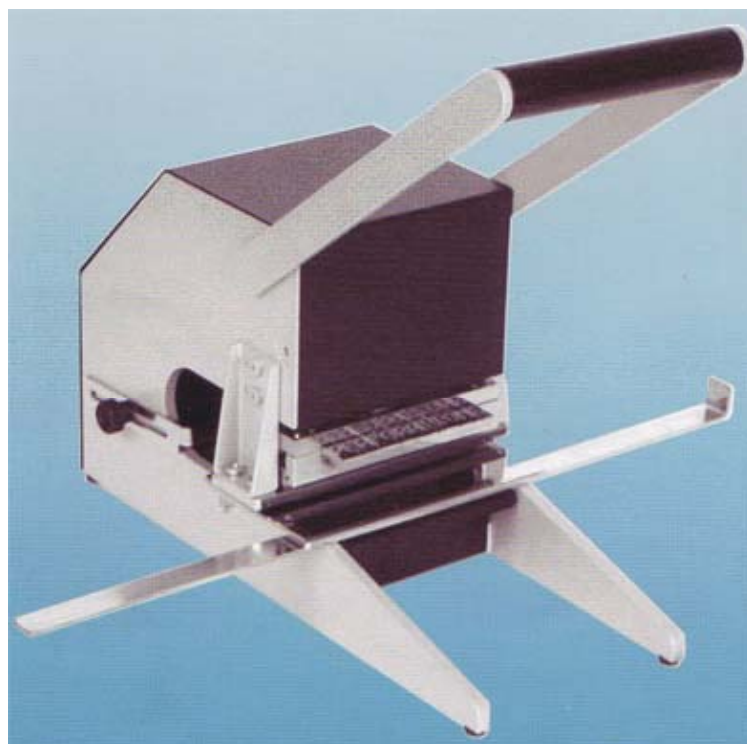

PERFORÁTORY FATTORI-SAFEST

Malé stolní modely

Slouží pro nesmazatelné označení datem, číslem, textem nebo symbolem.

Sada výměnných štítků umožňuje vytvořit jakýkoliv otisk.

Nastavitelné dorazy pro definici pozice otisku.

Možno vybavit zámekem proti neoprávněnému použití.

Vzory písma:

Vzor	Výška	Rastr	Otvory
6	7 mm	3x5	0,9 mm
7	7 mm	4x5	0,9 mm
8	8,5 mm	4x6	0,9 mm

Základní parametry

Model	Kapacita pro symbol	Kapacita pro text	Tisk datumu	Tisk číslic	Tisk textu	Systém tisku	Maximální velikost otisku	Hmotnost [kg]	Šířka Výška Hloubka
203	1-50 listů	1-15 listů	ano	ano	pevný nebo výměnný	ruční s vyměnit. štítky	2 řádky délky 78 mm	6	95 mm 310 mm 180 mm
204	1-100 listů	1-25 listů	ano	ano	pevný nebo výměnný	ruční s vyměnit. štítky	3 řádky délky 118 mm	12	135 mm 400 mm 220 mm